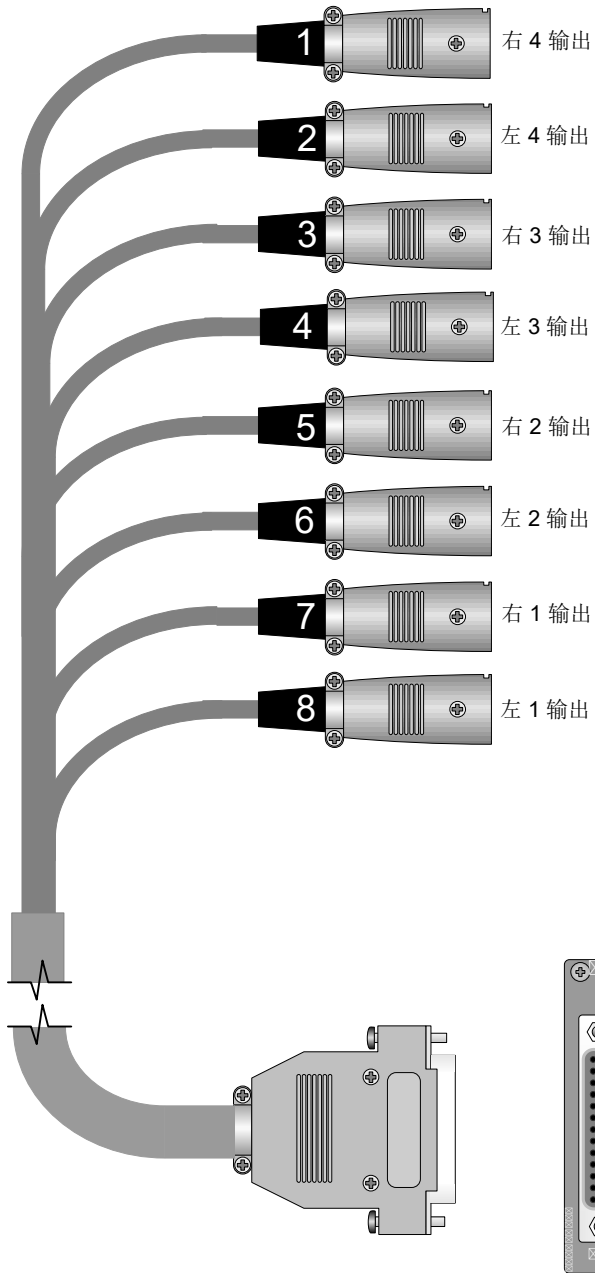

DAA 5320 D / DAA 3320 D

双模拟音频分配放大器

RAC M25-8 适配器电缆

RAC MF 15-4 适配器电缆