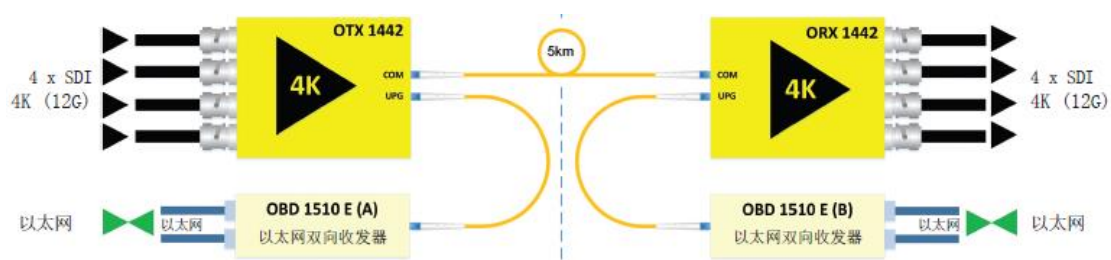

微波系统示意图：

四、主要产品介绍

主要配置产品清单：

序号	型号
1	OTR 1441
2	OTR 1442
3	OTX 1410
4	ORX 1400
5	RFR 1018
6	RFR 1000-1

4K 产品解决方案：

OTR 1441 和 OTR 1442，经常出现在中央电视台的各种项目中，该产品是成套光纤传输设备，通过单芯光纤传输 4 路传统 3G SDI 信号（或 4K/12G 非压缩），它们是零损耗远距离传输多路非压缩 SDI 流或 4K 的理想解决方案。

OTX 1410 和 ORX 1400 可以实现 1 路 12G 的光收发，支持 12G,6G,3G,1.5G SDI 视频标准，无错误光纤传输，传输时，自动检测 SDI 视频格式，时钟再生，提供 SDI 输出连接。

OTR 1441 4K 光纤传输系统

应用方式:

4 x SDI (4K 12G) 光传输

8 x SDI (8K 24G) 光传输

4 x SDI (4K 12G) 双向光传输

OTR 1442 4K 光纤传输系统

应用方式:

4 x SDI (4K 12G) 光传输

该基本配置即可用于光纤传输 4 路传统 SDI 信号(SD/HD/3G)也能用于传输 1 路 4K(12G) 信号。

4 x SDI (4K 12G) 光传输+以太网

4 x SDI (4K 12G) 光传输+串行 RS 232+GPI

OTX 1410——12G,6G,3G,1.5G SDI 到光纤发射器

ORX 1400——12G,6G,3G,1.5G 光纤到 SDI 接收器