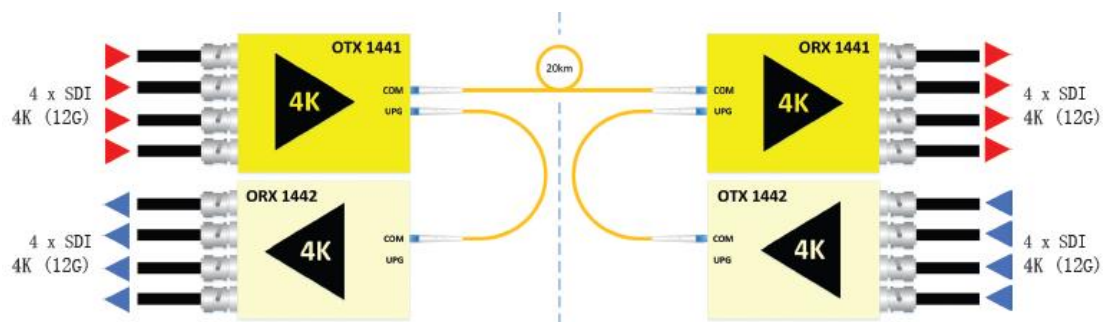

微波系统示意图：

四、主要产品介绍

主要配置产品清单：

序号	型号
1	OTR 1441
2	OTR 1442
3	OTX 1410
4	ORX 1400
5	RFR 1018
6	RFR 1000-1

4K 产品解决方案：

OTR 1441 和 OTR 1442，经常出现在中央电视台的各种项目中，该产品是成套光纤传输设备，通过单芯光纤传输 4 路传统 3G SDI 信号（或 4K/12G 非压缩），它们是零损耗远距离传输多路非压缩 SDI 流或 4K 的理想解决方案。

OTX 1410 和 ORX 1400 可以实现 1 路 12G 的光收发，支持 12G,6G,3G,1.5G SDI 视频标准，无错误光纤传输，传输时，自动检测 SDI 视频格式，时钟再生，提供 SDI 输出连接。

OTR 1441 4K 光纤传输系统

应用方式:

4 x SDI (4K 12G) 光传输

8 x SDI (8K 24G) 光传输

4 x SDI (4K 12G) 双向光传输

OTR 1442 4K 光纤传输系统

应用方式:

4 x SDI (4K 12G) 光传输

该基本配置即可用于光纤传输 4 路传统 SDI 信号(SD/HD/3G)也能用于传输 1 路 4K(12G) 信号。

4 x SDI (4K 12G) 光传输+以太网

4 x SDI (4K 12G) 光传输+串行 RS 232+GPI

OTX 1410——12G,6G,3G,1.5G SDI 到光纤发射器

ORX 1400——12G,6G,3G,1.5G 光纤到 SDI 接收器