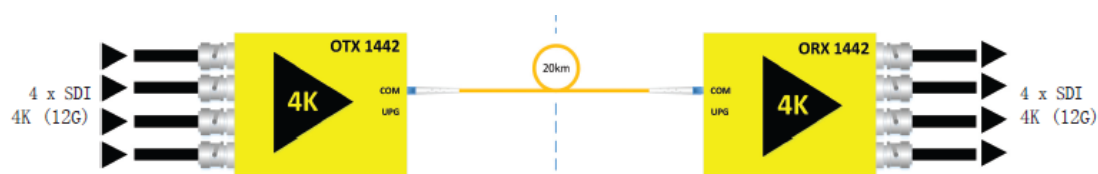

OTX 1410 和 ORX 1400 可以实现 1 路 12G 的光收发，支持 12G,6G,3G,1.5G SDI 视频标准，无错误光纤传输，传输时，自动检测 SDI 视频格式，时钟再生，提供 SDI 输出连接。

OTR 1441 4K 光纤传输系统

应用方式:

4 x SDI (4K 12G) 光传输

8 x SDI (8K 24G) 光传输

4 x SDI (4K 12G) 双向光传输

OTR 1442 4K 光纤传输系统

应用方式:

4 x SDI (4K 12G) 光传输

该基本配置即可用于光纤传输 4 路传统 SDI 信号(SD/HD/3G)也能用于传输 1 路 4K(12G) 信号。

4 x SDI (4K 12G) 光传输+以太网

4 x SDI (4K 12G) 光传输+串行 RS 232+GPI

OTX 1410——12G,6G,3G,1.5G SDI 到光纤发射器

ORX 1400——12G,6G,3G,1.5G 光纤到 SDI 接收器