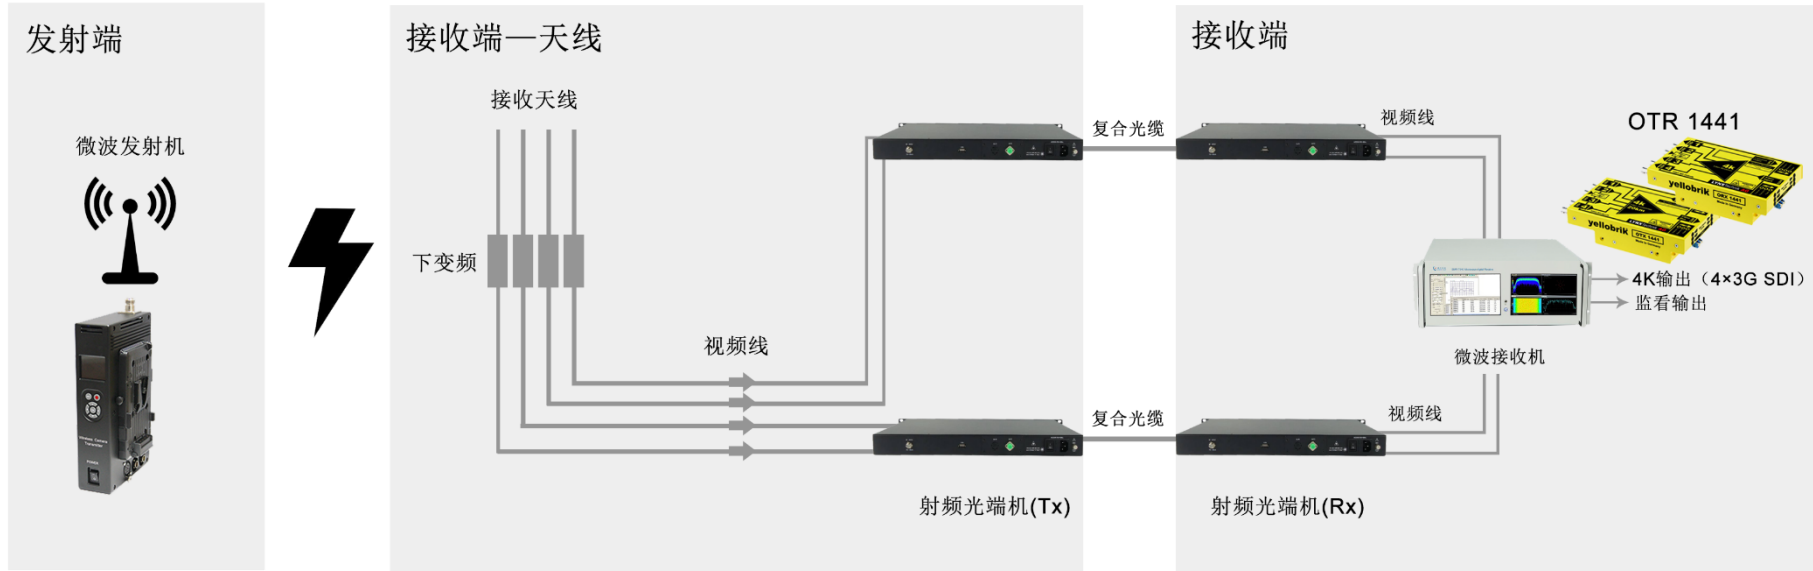

二、中央电视台直升机微波传输系统项目

项目背景：

直升机在中央电视台时政、新闻、体育、综艺等大型活动电视转播中发挥了重要的作用。随着总台在电视转播中推进 4K 信号制作的迫切需求及进度，越来越多节目采用 4K 制作，OTR 1441 能支持新购直升机拍摄使用的 4K 直升机微波传输系统，完成直升机航拍及中继场景下微波传输任务，并将该系统安装在新采购的直升机上，与新购直升机同步完成整机的适航认证工作，为 70 周年阅兵及各项重大活动报道提供直升机 4K 微波传输系统。

系统解决方案：

三、中央电视台大型外场转播微波传输系统项目

项目背景:

中央电视台每年需承担时政新闻、体育赛事、文艺晚会等大量直播任务，在这些直播中航拍、阅兵车、移动船、飞猫、斯坦尼康等移动机位的信号都依赖于微波设备进行传输。由于 2GHz 频段频谱资源有限，且传输 4K 信号时占用的物理带宽为高清信号时的 2-3 倍，使用 7GHz 频段进行信号传输。

系统架构:

光传输系统部分为支持嵌入音频和模拟音频的输入输出，采用 yellobrik 系列产品 OTR 1441 来满足 4K 光纤传输的需求。

微波系统示意图：

四、主要产品介绍

主要配置产品清单：

序号	型号
1	OTR 1441
2	OTR 1442
3	OTX 1410
4	ORX 1400
5	RFR 1018
6	RFR 1000-1

4K 产品解决方案：

OTR 1441 和 OTR 1442，经常出现在中央电视台的各种项目中，该产品是成套光纤传输设备，通过单芯光纤传输 4 路传统 3G SDI 信号（或 4K/12G 非压缩），它们是零损耗远距离传输多路非压缩 SDI 流或 4K 的理想解决方案。

OTX 1410 和 ORX 1400 可以实现 1 路 12G 的光收发，支持 12G,6G,3G,1.5G SDI 视频标准，无错误光纤传输，传输时，自动检测 SDI 视频格式，时钟再生，提供 SDI 输出连接。

OTR 1441 4K 光纤传输系统

应用方式:

4 x SDI (4K 12G) 光传输

8 x SDI (8K 24G) 光传输

4 x SDI (4K 12G) 双向光传输

OTR 1442 4K 光纤传输系统