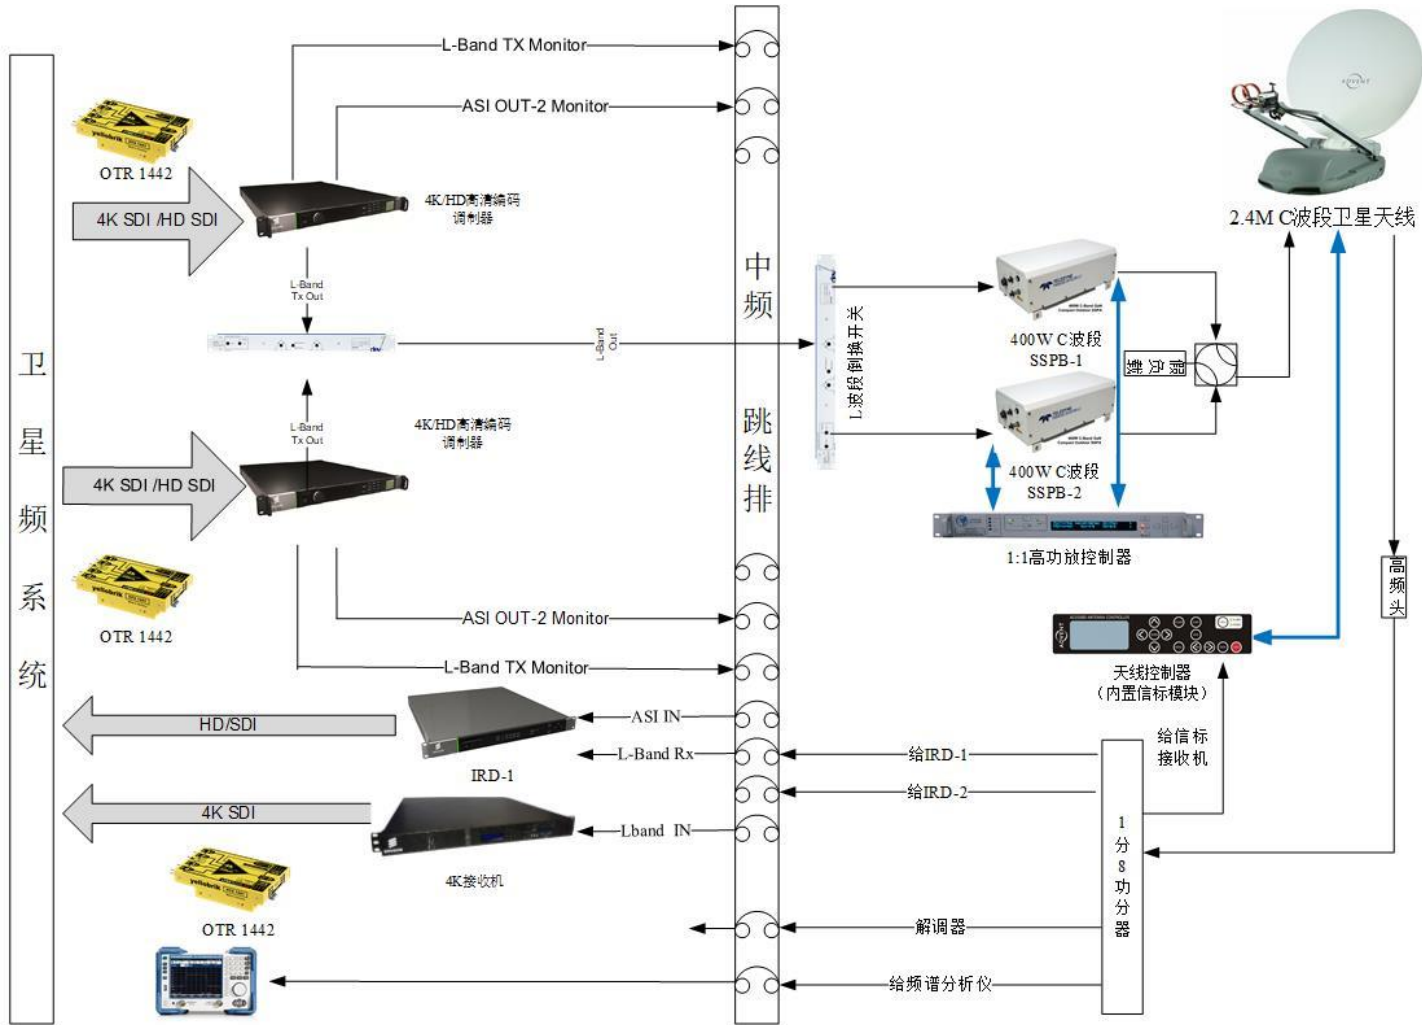

一、中央电视台 4K 卫星车项目

项目背景：

为了满足越来越多节目采用 4K 制作的趋势，以及各大主流媒体对 4K 超高清信号的制作传输需求，中央电视台现有 2 辆卫星车需进行全面系统地升级与改造来迎合市场的需要。

系统架构：

LYNX 此次项目主要负责光纤传输及转换解决方案，构建 8 对 4×3G SDI 光纤收发机、8 对 12G SDI 光纤收发器、2 套机架来满足卫星车的升级任务，具体图示如下。

系统解决方案:

二、中央电视台直升机微波传输系统项目

项目背景：

直升机在中央电视台时政、新闻、体育、综艺等大型活动电视转播中发挥了重要的作用。随着总台在电视转播中推进 4K 信号制作的迫切需求及进度，越来越多节目采用 4K 制作，OTR 1441 能支持新购直升机拍摄使用的 4K 直升机微波传输系统，完成直升机航拍及中继场景下微波传输任务，并将该系统安装在新采购的直升机上，与新购直升机同步完成整机的适航认证工作，为 70 周年阅兵及各项重大活动报道提供直升机 4K 微波传输系统。

系统架构：

中央电视台拟建设一套直升机微波传输系统，该系统包含 2 个任务场景下的微波传输系统。

航拍场景：支持航拍机上 2 路 4K 超高清拍摄信号同时传输至地面；

中继场景：支持利用直升机进行地面信号中继后发射回传至地面接收点接收，中继信号规模 4 路 4K 信号中继转发能力。

LYNX 主要负责光纤传输解决方案，构建 19 套 4K 光纤传输系统 OTR 1441 来满足直升机微波传输系统需要，具体系统图示如下。

应用方式:

4 x SDI (4K 12G) 光传输

该基本配置即可用于光纤传输 4 路传统 SDI 信号(SD/HD/3G)也能用于传输 1 路 4K(12G) 信号。

4 x SDI (4K 12G) 光传输+以太网

4 x SDI (4K 12G) 光传输+串行 RS 232+GPI

OTX 1410——12G,6G,3G,1.5G SDI 到光纤发射器

ORX 1400——12G,6G,3G,1.5G 光纤到 SDI 接收器