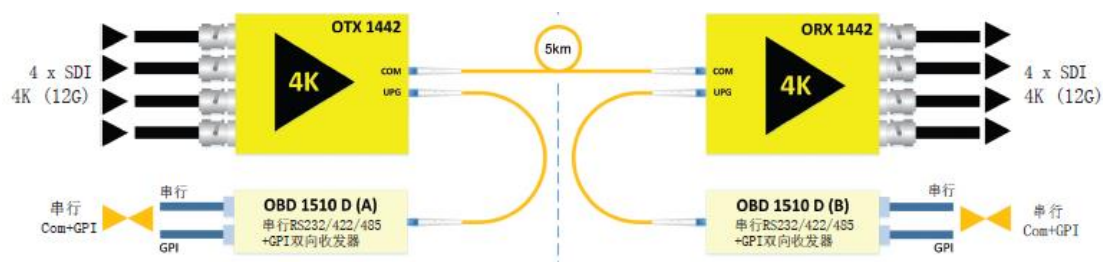

微波系统示意图：

四、主要产品介绍

主要配置产品清单：

序号	型号
1	OTR 1441
2	OTR 1442
3	OTX 1410
4	ORX 1400
5	RFR 1018
6	RFR 1000-1

4K 产品解决方案：

OTR 1441 和 OTR 1442，经常出现在中央电视台的各种项目中，该产品是成套光纤传输设备，通过单芯光纤传输 4 路传统 3G SDI 信号（或 4K/12G 非压缩），它们是零损耗远距离传输多路非压缩 SDI 流或 4K 的理想解决方案。

OTX 1410 和 ORX 1400 可以实现 1 路 12G 的光收发，支持 12G,6G,3G,1.5G SDI 视频标准，无错误光纤传输，传输时，自动检测 SDI 视频格式，时钟再生，提供 SDI 输出连接。

OTR 1441 4K 光纤传输系统

应用方式:

4 x SDI (4K 12G) 光传输

8 x SDI (8K 24G) 光传输

4 x SDI (4K 12G) 双向光传输

OTR 1442 4K 光纤传输系统

应用方式:

4 x SDI (4K 12G) 光传输

该基本配置即可用于光纤传输 4 路传统 SDI 信号(SD/HD/3G)也能用于传输 1 路 4K(12G) 信号。

4 x SDI (4K 12G) 光传输+以太网

4 x SDI (4K 12G) 光传输+串行 RS 232+GPI

OTX 1410——12G,6G,3G,1.5G SDI 到光纤发射器

ORX 1400——12G,6G,3G,1.5G 光纤到 SDI 接收器