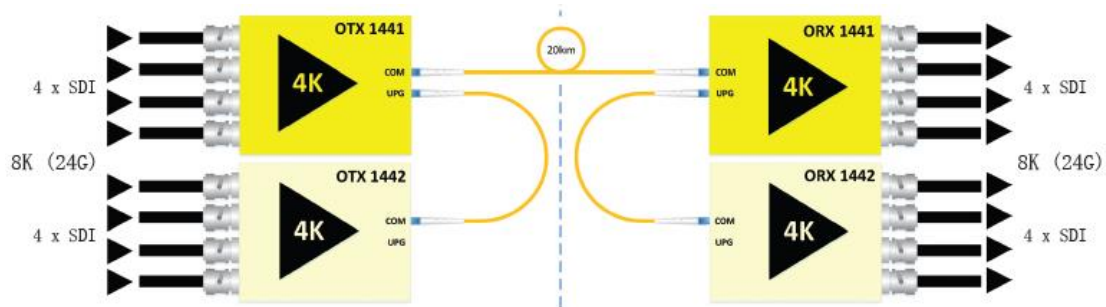

微波系统示意图：

四、主要产品介绍

主要配置产品清单：

序号	型号
1	OTR 1441
2	OTR 1442
3	OTX 1410
4	ORX 1400
5	RFR 1018
6	RFR 1000-1

4K 产品解决方案：

OTR 1441 和 OTR 1442，经常出现在中央电视台的各种项目中，该产品是成套光纤传输设备，通过单芯光纤传输 4 路传统 3G SDI 信号（或 4K/12G 非压缩），它们是零损耗远距离传输多路非压缩 SDI 流或 4K 的理想解决方案。

OTX 1410 和 ORX 1400 可以实现 1 路 12G 的光收发，支持 12G,6G,3G,1.5G SDI 视频标准，无错误光纤传输，传输时，自动检测 SDI 视频格式，时钟再生，提供 SDI 输出连接。

OTR 1441 4K 光纤传输系统

应用方式:

4 x SDI (4K 12G) 光传输

8 x SDI (8K 24G) 光传输

4 x SDI (4K 12G) 双向光传输

OTR 1442 4K 光纤传输系统

应用方式:

4 x SDI (4K 12G) 光传输

该基本配置即可用于光纤传输 4 路传统 SDI 信号(SD/HD/3G)也能用于传输 1 路 4K(12G) 信号。

4 x SDI (4K 12G) 光传输+以太网

4 x SDI (4K 12G) 光传输+串行 RS 232+GPI

OTX 1410——12G,6G,3G,1.5G SDI 到光纤发射器

ORX 1400——12G,6G,3G,1.5G 光纤到 SDI 接收器