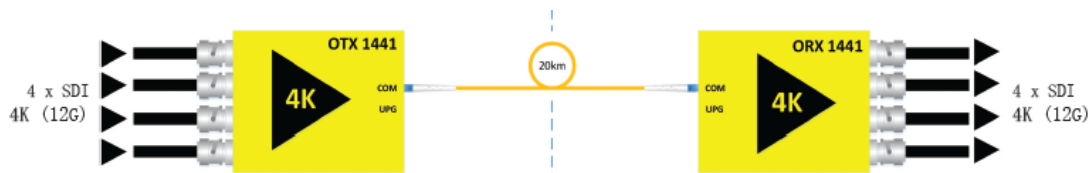

应用方式:

4 x SDI (4K 12G) 光传输