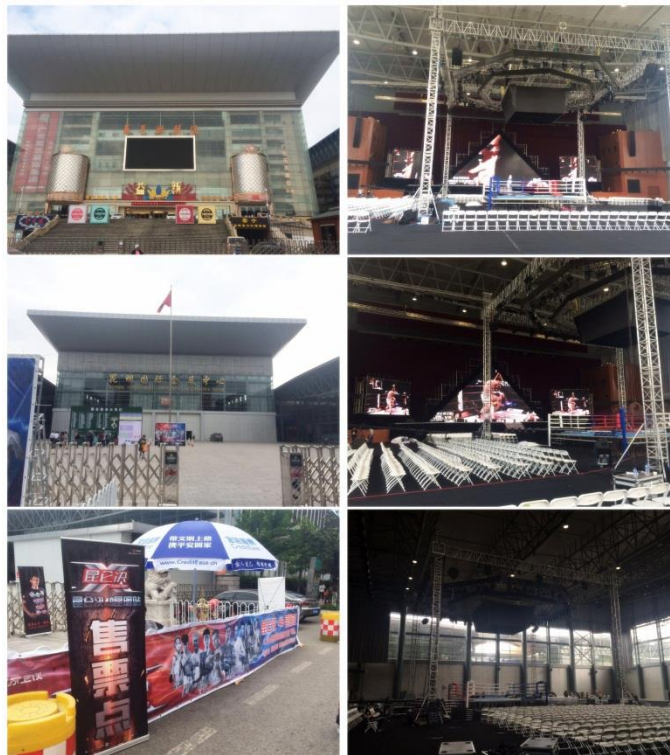

LYNX 产品成功应用于云南广播电视台昆仑决 (江苏电视台举办的拳击比赛) 决赛转播

2016年6月底, LYNX Technik AG 的 Series 5000 和 yellobrik 成功应用于云南广播电视台昆仑决(江苏电视台举办的拳击比赛)决赛转播。Series 5000 设备被放在转播车上,主要起到光发的作用;而 yellobrik 设备则被放在选手室,主要起到光收的作用。

具体技术方案如下：

此次转播用到了两个 yellobrik 传输盒子，分别是光纤转 HDMI 和光纤转 SDI，分别进了两个选手休息室。系统是视频信号通过 Series5000 系列担任光发，从转播车上发送两路光信号到两个选手室：

一个选手室由 yellobrik 接收转换成 HDMI 信号连接电视；

另一个选手室由 yellobrik 转换成 SDI 信号再用 SDI 到 HDMI 的转换器将信号转换成 HDMI 信号输送给电视。（因为现场只有一个光转 HDMI 的设备，所以另一个只能增加转换器。）

在昆仑决赛事直播项目中，我们 LYNX 主要配置产品清单如下：

- 1、Series 5000：宽范围终端设备解决方案，3G/HD/SD-SDI 上下交叉转换／分配／音频嵌入／音频解嵌／帧同步／光传输×1
- 2、OTX 1812 LC：3Gbit SDI 到光纤发射器×1
- 3、ORX 1802-2LC：2 路 3Gbit 光纤到 SDI 接收器×1
- 4、CHD 1802：3Gbit HDMI 到 SDI 转换器×1
- 5、CDH 1811：SDI 到 HDMI 转换器×1
- 6、P-TAP 1000：使用标准电池 P-TAP 电源×1
- 7、XLR 1000：使用标准 4 针 XLR 摄像机电池电源×1
- 8、RFR 1000：yellobrik 19' ' 1RU 机架×1