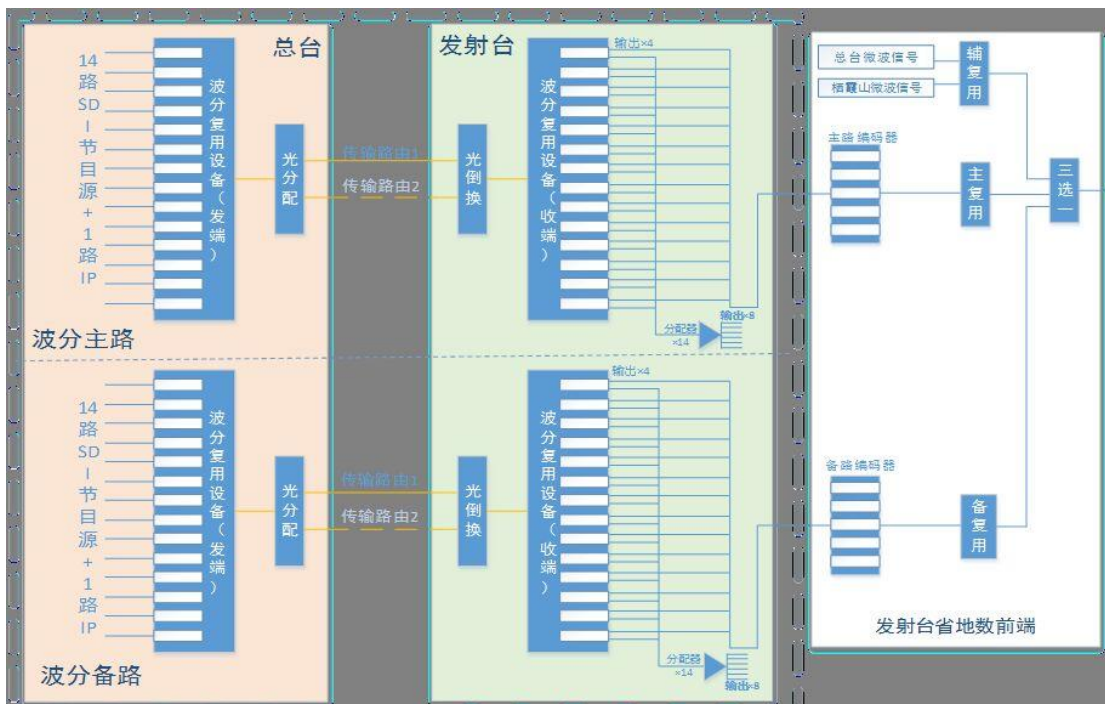

江苏省广播电视集团有限公司— 总台至发射台光纤传输设备采购项目

2016年6月，LYNX Technik AG 的 **Series 5000& APPolo Control** 产品，在江苏省广播电视总台至发射台光纤传输设备采购项目中中标。本项目是建设光纤传输通道，实现江苏省广播电视总台（北京东路4号）和发射传输台（石头城118号）之间12路HD-SDI视频信号的主备路独立传输、信号分配及设备和信号的监控。系统解决方案具体如下：

光传输系统拓扑图：

项目包括本项目的设备采购、安装和系统集成。图中虚线框内为本项目新增设备。主路 12 路 SDI 信号和 IP 信号通过波分复用设备，经过光复用后，从总台经过 2 条不同路由传输至发射传输台，光倒换后，解复用输出 12 路 SDI 和 IP 信号；备路 12 路 SDI 信号通过波分复用设备，经过光复用后，从总台经过 2 条不同路由传输至发射传输台，光倒换后，解复用输出 12 路 SDI。同时，需要对 12 路 SDI 信号通过切换矩阵进行信号监看监听。解复用后主路信号、备路信号各取一路输出信号，分别进入地数省前端主、备两路编码复用，与辅路信号（栖霞山卫星信号+总台微波信号）共同进入 3 选一倒换器，作为地数省前端输出。

在光纤传输设备采购项目中，我们 LYNX 主要配置产品清单如下：

- 1、D VO 5810 发端：3G/HD/SD - 1 路 SDI 到光纤发射器，1 分 6 视分功能 x24
- 2、D VO 5810 收端：3G/HD/SD - 1 路光纤到 SDI 光纤接收器，1 分 6 视分功能 x24
- 3、OH-TX-4-xxxxx：光发模块单光纤发射器 (TX) SFP 模块 - 40Km - - LC 光连接头 x24
- 4、OH-RX-1：单光纤接收器 (RX) SFP 模块 - (1260 - 1620nm) - LC 光连接头 x24
- 5、OET 5501：1Gbit 以太网到光纤收发器 x4
- 6、OH-TR-54-1550：千兆以太网光纤收发器模块 - 40km -LC 连接头 x2
- 7、OH-TR-54-1570：千兆以太网光纤收发器模块 - 40km -LC 连接头 x2
- 8、O CM 5818：18 路 光纤 CWDM，带 LC 连接头 1270nm - 1620nm x4
- 9、R FR 5012：19" 机架，容纳 10 个模块，带前面板风扇，配置冗余双电源 x14
- 10、RPS 5012 US : RFR 5012 机箱的冗余电源 x28
- 11、RCT 5023-G :机架控制器 - 局域网连接到控制系统和前端 USB 连接头+ 控制软件 + GPI/O 功能 x14
- 12、OH-RCT5023-SVR : OH_RCT5023_SERVER 迷你服务器 x1
- 13、APPolo | Contro: LYNX APPolo | Contro 网管控制软件 x1
- 14、O SP 5812: 1 进 2 出分光器 x2
- 15、D VD 5810: 3G/HD/SD - 1 路 SDI1 分 8 视分功能 x36