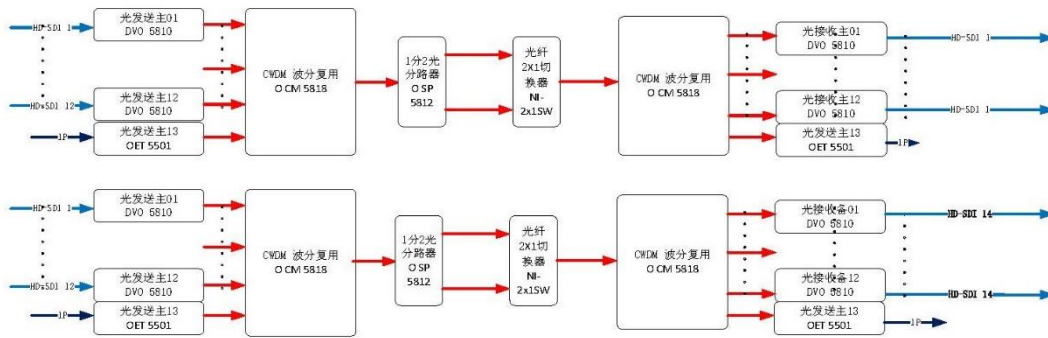

江苏省广播电视集团有限公司— 总台至发射台光纤传输设备采购项目

2016年6月，LYNX Technik AG 的 **Series 5000& APPolo Control** 产品，在江苏省广播电视总台至发射台光纤传输设备采购项目中中标。本项目是建设光纤传输通道，实现江苏省广播电视总台（北京东路4号）和发射传输台（石头城118号）之间12路HD-SDI视频信号的主备路独立传输、信号分配及设备和信号的监控。系统解决方案具体如下：

光传输系统拓扑图：

项目包括本项目的设备采购、安装和系统集成。图中虚线框内为本项目新增设备。主路 12 路 SDI 信号和 IP 信号通过波分复用设备，经过光复用后，从总台经过 2 条不同路由传输至发射传输台，光倒换后，解复用输出 12 路 SDI 和 IP 信号；备路 12 路 SDI 信号通过波分复用设备，经过光复用后，从总台经过 2 条不同路由传输至发射传输台，光倒换后，解复用输出 12 路 SDI。同时，需要对 12 路 SDI 信号通过切换矩阵进行信号监看监听。解复用后主路信号、备路信号各取一路输出信号，分别进入地数省前端主、备两路编码复用，与辅路信号（栖霞山卫星信号+总台微波信号）共同进入 3 选一倒换器，作为地数省前端输出。

在光纤传输设备采购项目中，我们 LYNX 主要配置产品清单如下：

- 1、D VO 5810 发端：3G/HD/SD - 1 路 SDI 到光纤发射器，1 分 6 视分功能 x24
- 2、D VO 5810 收端：3G/HD/SD - 1 路光纤到 SDI 光纤接收器，1 分 6 视分功能 x24
- 3、OH-TX-4-xxxxx：光发模块单光纤发射器 (TX) SFP 模块 - 40Km - - LC 光连接头 x24
- 4、OH-RX-1：单光纤接收器 (RX) SFP 模块 - (1260 - 1620nm) - LC 光连接头 x24
- 5、OET 5501：1Gbit 以太网到光纤收发器 x4
- 6、OH-TR-54-1550：千兆以太网光纤收发器模块 - 40km -LC 连接头 x2
- 7、OH-TR-54-1570：千兆以太网光纤收发器模块 - 40km -LC 连接头 x2
- 8、O CM 5818：18 路 光纤 CWDM，带 LC 连接头 1270nm - 1620nm x4
- 9、R FR 5012：19" 机架，容纳 10 个模块，带前面板风扇，配置冗余双电源 x14
- 10、RPS 5012 US : RFR 5012 机箱的冗余电源 x28
- 11、RCT 5023-G :机架控制器 - 局域网连接到控制系统和前端 USB 连接头+ 控制软件 + GPI/O 功能 x14
- 12、OH-RCT5023-SVR : OH_RCT5023_SERVER 迷你服务器 x1
- 13、APPolo | Contro: LYNX APPolo | Contro 网管控制软件 x1
- 14、O SP 5812: 1 进 2 出分光器 x2
- 15、D VD 5810: 3G/HD/SD - 1 路 SDI1 分 8 视分功能 x36